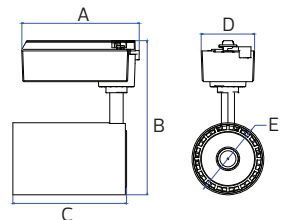

LED TRACK LIGHT

LYON

- 100-240V / 50-60Hz
- Average Life: 30.000 Hrs
- 4200K
- Beam Angle: 24°

WHITE

BLACK

LYON-10	LYON-18	LYON-24
018-020-0010	018-020-0018	018-020-0024

Power	:	10 W	18 W	24 W
Luminous Flux	:	650 lm	1170 lm	1560 lm
Sizes (mm)	:	A: 81 B: 140 C: 102 D: 37 E: 68	A: 170 B: 162 C: 110 D: 61 E: 84	A: 200 B: 190 C: 140 D: 66 E: 89