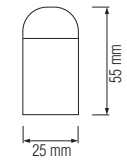

094 002 0003