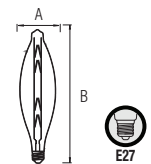

ELLIPTIC-XL

FLAMENT LED

	ELLIPTIC	ELLIPTIC-XL
	001-054-0008	001-054-0008
Power :	8 W	8 W
Luminous Flux :	620 lm (Amber) / 250 lm (Titanium)	620 lm (Amber) / 250 lm (Titanium)
Color Temperature :	2200K (Amber) / 2400K (Titanium)	2200K (Amber) / 2400K (Titanium)
Sizes (mm) :	A: 95 B: 340	A: 115 B: 460