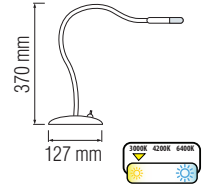

WHITE

- 220-240V / 50-60Hz
- 130 lm
- 3000K
- Average Life: 30.000 Hrs

ON-OFF

3W POWER LED

ECE

049 001 0003

ALEYNA

049 003 0003