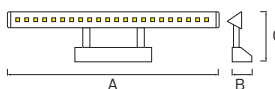

SMD LED

ALBATROS-4

ALBATROS-6

040-002-0004

040-002-0006

Power	: 4 W / 21 LED	6 W / 30 LED
Luminous Flux	: 360 lm	500 lm
Sizes (mm)	: A: 407 B: 55 C: 100	A: 555 B: 55 C: 108