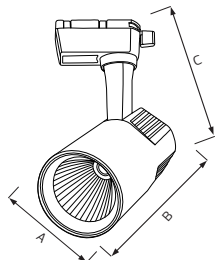

VARNA

- 175-265V / 50-60Hz
- Average Life: 30.000 Hrs
- 4200K
- Beam Angle: 24°

WHITE

BLACK

COB LED

	VARNA-20	VARNA-30	VARNA-36
	018-026-0020	018-026-0030	018-026-0036
Power	: 20 W	: 30 W	: 36 W
Luminous Flux	: 1600 lm	: 2400 lm	: 2880 lm
Sizes (mm)	: A: 72 B: 125 C: 160	: A: 81 B: 130 C: 170	: A: 91 B: 140 C: 180