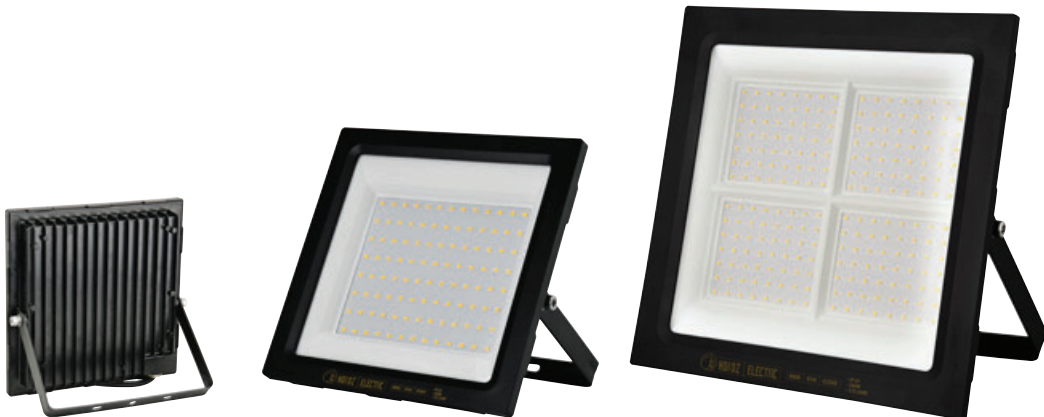

SMD LED

	JAGUAR-10	JAGUAR-20	JAGUAR-30	JAGUAR-50	JAGUAR-100	JAGUAR-200
	068-014-0010	068-014-0020	068-014-0030	068-014-0050	068-014-0100	068-014-0200

Power	:	10 W	20 W	30 W	50 W	100 W	200 W
Luminous Flux	:	800 lm	1940 lm	2550 lm	5300 lm	10200 lm	22200 lm
Sizes (mm)	:	A: 92 B: 79 C: 32	A: 120 B: 99 C: 30	A: 120 B: 110 C: 30	A: 160 B: 142 C: 30	A: 215 B: 191 C: 34	A: 330 B: 310 C: 40