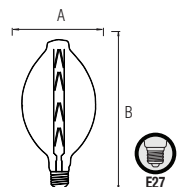

ENIGMA

001-051-0008

ENIGMA-XL

001-051-0008

Power	:	8 W	8 W
Luminous Flux	:	620 lm (Amber) / 250 lm (Titanium)	620 lm (Amber) / 250 lm (Titanium)
Color Temperature	:	2200K (Amber) / 2400K (Titanium)	2200K (Amber) / 2400K (Titanium)
Sizes (mm)	:	A: 120 B: 225	A: 185 B: 345