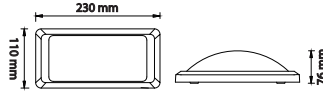

ZEYTİN

076 032 0012

BADEM

076 028 0012

SUSAM

076 030 0012

ILGIN

076 029 0012

BLACK

- 100-240V / 50-60Hz
- 4200K
- 480 lm
- Average Life: 30.000 Hrs

SMD LED

12W

HURMA

076 010 0005

MERSİN

076 011 0005

GÜRGEN

076 012 0005

BLACK

- 100-240V / 50-60Hz
- 4200K
- 270 lm
- Average Life: 30.000 Hrs

SMD LED

5W

IHLAMUR

076 013 0002

İĞDE

076 014 0002

İNCİR

076 015 0002

BLACK

- 100-240V / 50-60Hz
- 4200K
- 110 lm
- Average Life: 30.000 Hrs

SMD LED

2W