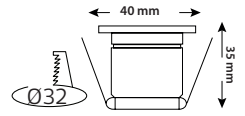

LAURA

016 038 0001