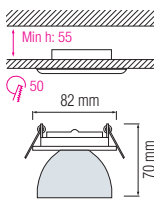

YASEMİN

■ 220-240V / 50-60Hz
■ Max. 20W

YELLOW CLEAR

BLUE BROWN PURPLE

015 005 0020