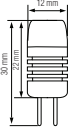

1.5W COB LED