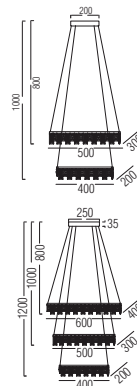

PANDORA

- 180-260V / 50-60Hz
- Average Life: 30.000 Hrs
- 4000K

CHROME

SMD LED

	NIRVANA-24	NIRVANA-32	NIRVANA-40
	019-027-0024	019-027-0032	019-027-0040
Power :	24 W	32 W	40 W
Luminous Flux :	1680 lm	2240 lm	2800 lm
Sizes (mm) :	A: 800 B: 200 C: 400 D: 200	A: 1000 B: 200 C: 500 D: 300	A: 1000 B: 250 C: 600 D: 400

SMD LED

	PANDORA-72	PANDORA-96
	019-028-0072	019-028-0096
Power :	72 W	96 W
Luminous Flux :	5040 lm	6720 lm