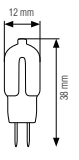

CORN

- 170-265V / 50-60Hz
- Average Life: 20.000 Hrs

SMD LED

CORN-4	CORN-7
001-062-0004	001-062-0007

Power	: 4 W	7 W
Luminous Flux	: 360 lm	760 lm
Color Temperature	: 2700K/4200K/6400K	6400K
Sizes (mm)	: A: 30 B: 95	A: 35 B: 135

GIGA-4

- 220-240V / 50-60Hz
- Average Life: 25.000 Hrs
- 360 lm
- 6400K

001 046 0004

4W SMD LED

MINI

- 12V DC
- Average Life: 25.000 Hrs
- 60 lm
- 2700K / 6400K

001 009 0002

1.5W COB LED

MICRO

- 220-240V / 50-60Hz
- Average Life: 25.000 Hrs
- 2700K / 6400K

SMD LED

MICRO-2	MICRO-3
001-010-0002	001-010-0003

Power	: 1.5 W	3 W
Luminous Flux	: 90 lm	150 lm
Sizes (mm)	: A: 12 B: 34	A: 12 B: 36

MIDI

- 12V DC
- Average Life: 25.000 Hrs
- 110 lm
- 2700K / 6400K

001 012 0002

1.5W SMD LED

D I M M A B L E

PIKO

- 220-240V / 50-60Hz
- Average Life: 25.000 Hrs
- 2700K / 6400K

POWER LED

PIKO-2	PIKO-3
001-007-0002	001-007-0003

Power	: 1.5 W	3 W
Luminous Flux	: 105 lm	210 lm

TERA-2

- 220-240V / 50-60Hz
- Average Life: 20.000 Hrs
- 200 lm
- 2700K / 4200K / 6400K

001 024 0002

2W SMD LED