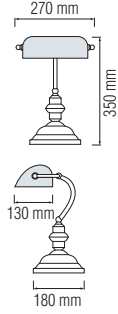

HOROZ ELECTRIC

Desk Lamp

SİMGE

048 014 0060

GREEN

BLUE

- 220-240V / 50-60Hz
- Max. 60W

RANA