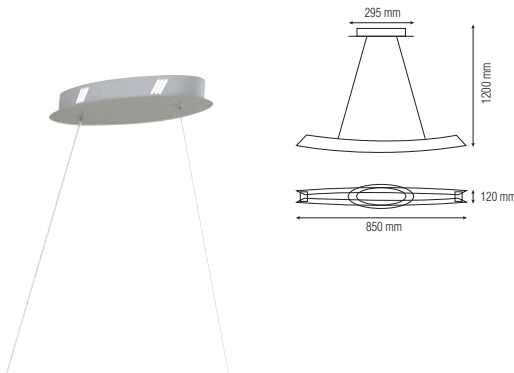

CHROME

- 110-240V / 50-60Hz
- Average Life: 30.000 Hrs
- 1800 lm
- 4000K

COSTA-35

019 015 0035

BLACK

WHITE

- 220-240V / 50-60Hz
- Average Life: 50.000 Hrs
- 2000 lm
- 4000K

MATRIX-35