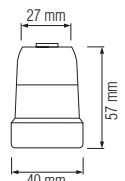

PORCELAIN

094 003 0002

094 003 0003

094 003 0004

LAMP HOLDER

HOROZ ELECTRIC

Starter / Transformer / Adhesive Tape / Nail Cable Clip / Cable Tie / Coaxial Cable / Network Cable

Starter