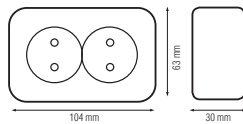

112 002 0001

■ ILLUMINATED ONE WAY SWITCH (10A)

112 002 0002

■ 2-GANG ILLUMINATED ONE WAY SWITCH (10A)

112 003 0001

■ SOCKET (16A)

112 003 0002

■ 2-GANG SOCKET (16A)