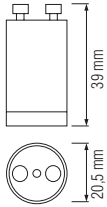

PORCELAIN

094 003 0002

094 003 0003

094 003 0004

LAMP HOLDER

HOROZ ELECTRIC

Starter / Transformer / Adhesive Tape / Nail Cable Clip / Cable Tie / Coaxial Cable / Network Cable

Starter