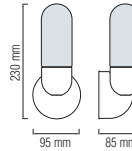

CHROME

■ 220-240V / 50-60Hz

E14

AQUA-1	AQUA-3
037-001-0001	037-001-0003

Power : Max.40W   Max.3x40W