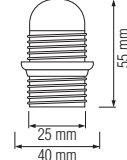

094 002 0004