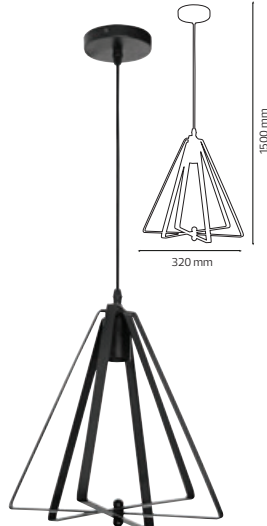

MAXWELL

021 012 0001