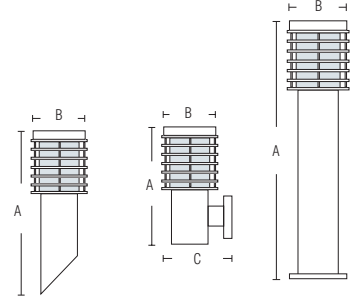

PALMIYE-1

075-001-0001

PALMIYE-2

075-001-0002

PALMIYE-3

075-001-0003

PALMIYE-4

075-001-0004

Sizes (mm)

: A: 350 B: 150

A: 320 B: 150 B: 230

A: 500 B: 150

A: 800 B: 150