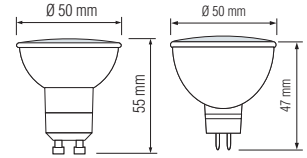

HOROZ ELECTRIC