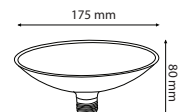

UFO-15

- 160-250V / 50-60Hz
- Average Life: 25.000 Hrs
- 900 lm
- 4200K

001 044 0015