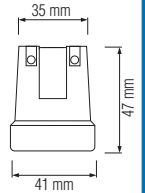

PORCELAIN

094 003 0002

094 003 0003

094 003 0004

LAMP HOLDER

HOROZ ELECTRIC

Starter / Transformer / Adhesive Tape / Nail Cable Clip / Cable Tie / Coaxial Cable / Network Cable

Starter