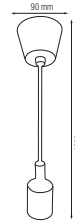

OLD BRONZE

CHROME

■ 250V~/4A

■ Max. 60W

HOROZ ELECTRIC

Pendant Lamp
Glass Pendant Lamp

VOLTA

021 001 0001