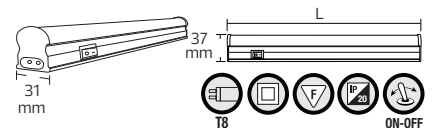

ALFA

- 220-240V / 50-60Hz

ALFA-6	ALFA-8	ALFA-13	ALFA-28
053-001-0006	053-001-0008	053-001-0013	053-001-0028

Power :	6 W	8 W	13 W	28 W
Length (mm) :	L: 267	L: 343	L: 573	L: 1200

BETA

- 220-240V / 50-60Hz

BETA-18	BETA-36
053-002-0018	053-002-0036