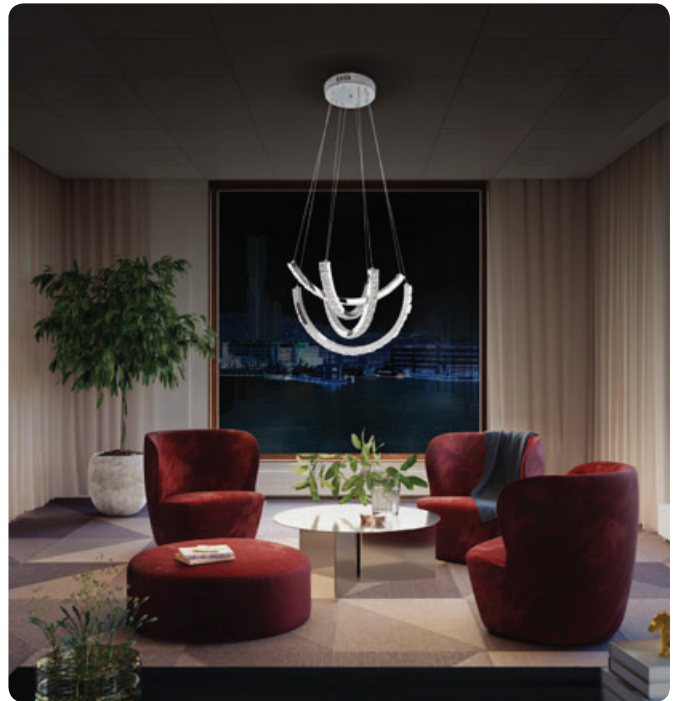

AVATAR

019 039 0033

- 180-260V / 50-60Hz
- Average Life: 30.000 Hrs
- 2310 lm
- 4000K

CHROME