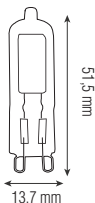

EXA-3

- 220-240V / 50-60Hz
- Average Life: 25.000 Hrs
- 300 lm
- 2700K / 4200K / 6400K

001 047 0003