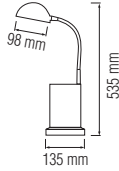

BERNA

049 006 0003

BLACK

WHITE

BLUE

RED

- 220-240V / 50-60Hz
- 130 lm
- 3000K
- Average Life: 30.000 Hrs