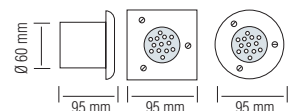

1.2W SMD LED