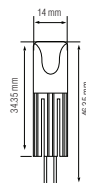

POWER LED

PIKO-2	PIKO-3
001-007-0002	001-007-0003

Power	: 1.5 W	3 W
Luminous Flux	: 105 lm	210 lm