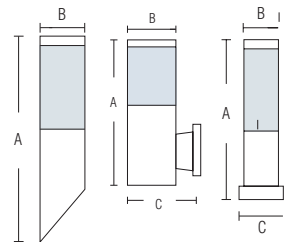

A: 90 B: 800

KAVAK

BLACK

- 220-240V / 50-60Hz
- Aluminium Body
- Diffuser: Glass
- Max. 60W

	KAVAK-1	KAVAK-2	KAVAK-3	KAVAK-4	KAVAK-5
	075-014-0001	075-014-0002	075-014-0003	075-014-0004	075-014-0005
Sizes (mm)	: A: 305 B: 89	A: 208 B: 89 C: 148	A: 300 B: 89 C: 130	A: 500 B: 89 C: 110	A: 800 B: 89 C: 110