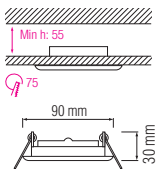

AÇELYA

015 009 0050