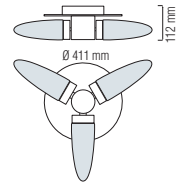

CHROME

■ 220-240V / 50-60Hz

E14

VODA-1	VODA-3
037-002-0001	037-002-0003

Power : Max.40W   Max.3x40W