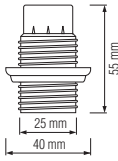

094 001 0002