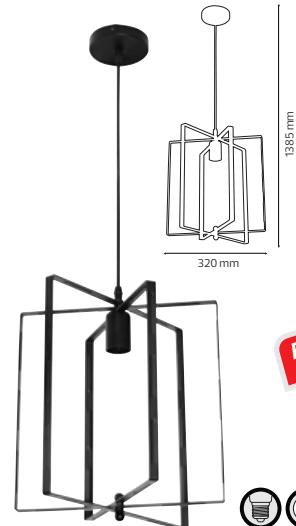

NOBEL

021 013 0001