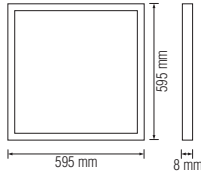

GALAKSİ-45

056 002 0045

WHITE

- 180-265V / 50-60Hz
- Average Life: 25.000 Hrs
- 3150 lm
- 4200K / 6400K