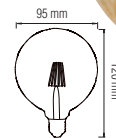

AMBER COLOR