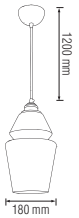

ELEMENT-1

021 015 0001

ELEMENT-2

021 015 0002

- 250V~/4A
- Max. 60W
- Glass

SPARK-1

021 016 0001

SPARK-2

021 016 0002

- 250V~/4A
- Max. 60W
- Glass

HARMONY-1

021 017 0001

HARMONY-2

021 017 0002

- 250V~/4A
- Max. 60W
- Glass