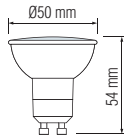

- 175-250V / 50-60Hz
- Average Life: 25.000 Hrs
- 3000K / 4200K / 6400K

	PLUS-4	PLUS-6	PLUS-8	PLUS-10
	001-002-0004	001-002-0006	001-002-0008	001-002-0010

Power	: 4 W	6 W	8 W	10 W
Luminous Flux	: 250 lm	390 lm	610 lm	800 lm