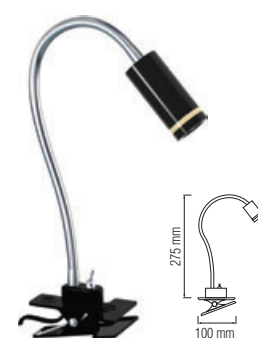

ECE

049 001 0003

ALEYNA

049 003 0003

BEYZA

049 002 0003

DİLARA

049 004 0003

RED

WHITE

BLACK

- 220-240V 50-60Hz
- 3W
- 130 lm
- 3000K
- Average Life: 30.000 Hrs

POWER LED

ON-OFF