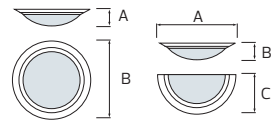

ILGAZ

- 220-240V / 50-60Hz
- Diffuser: Glass

CHROME + MAT CHROME

ILGAZ-1

ILGAZ-2

ILGAZ-3

ILGAZ-4

026-001-0001

026-001-0002

026-001-0003

026-001-0004

Power	:	Max. 60 W	Max. 60 W	Max. 2x60W	Max. 60 W
Sizes (mm)	:	A: 90 B: 245	A: 90 B: 290	A: 105 B: 350	A: 310 B: 110 C: 160