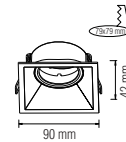

MEYAN-S

015-030-0001