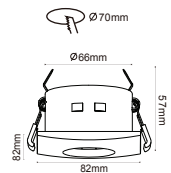

SARDUNYA-S

015-018-0050