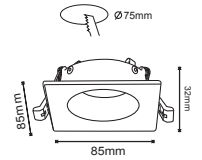

KARANFİL-S

015-023-0050

WHITE