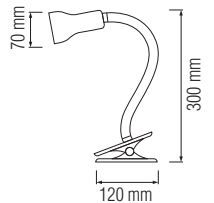

DENİZ

048 011 0040

WHITE

RED

- 220-240V / 50-60Hz
- Max. 40W