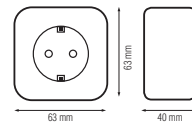

112 004 0001

■ GROUNDED SOCKET (16A)