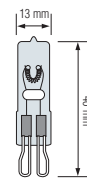

**HOROZ ELECTRIC**

Reflector Lamp

**R**

220-240V / 50-60Hz
Average Life: 1.000 Hrs

	R39	R50-40	R50-60	R63-60	R80-60	R80-75	R80-100
	007-001-0030	007-002-0040	007-002-0060	007-003-0060	007-004-0060	007-004-0075	007-004-0100
Power	30 W	40 W	60 W	60 W	60 W	75 W	100 W
Luminous Flux	150 lm	280 lm	460 lm	400 lm	380 lm	580 lm	900 lm
Lamp Holder	E14	E14	E14	E27	E27	E27	E27
Sizes (mm)	A: 39 B: 68	A: 50 B: 82	A: 50 B: 82	A: 63 B: 95	A: 80 B: 105	A: 80 B: 105	A: 80 B: 105