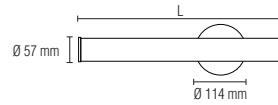

SMD LED

	SUNA-10	SUNA-15	SUNA-20
	040-015-0010	040-015-0015	040-015-0020
Power	10 W	15 W	20W
Luminous Flux	800 lm	1200 lm	1600 lm
Length (mm)	L: 457	L: 590	L: 793