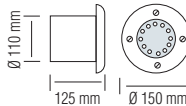

AZUR

- 85-265V / 50-60Hz
- 4000K
- Average Life: 50.000 Hrs

MAT CHROME

POWER LED

	AZUR-1	AZUR-3	AZUR-6	AZUR-9	AZUR-18	AZUR-24
	079-029-0001	079-029-0003	079-029-0006	079-029-0009	079-029-0018	079-029-0024
Power	1 W	3 W	6 W	9 W	18 W	24 W
Luminous Flux	100 lm	300 lm	600 lm	900 lm	1800 lm	2400 lm
Sizes (mm)	A: 65 B: 78	A: 110 B: 65	A: 150 B: 90	A: 180 B: 100	A: 200 B: 90	A: 250 B: 100

LED INGROUND & RECESSED LAMP

ELMAS

079 005 0002

MAT CHROME

- 220-240V / 50-60Hz
- 98 lm
- Average Life: 50.000 Hrs

1.8W LED

İNCI

079 004 0002

SAFİR

079 003 0002

MAT CHROME

- 220-240V / 50-60Hz
- 75 lm
- Average Life: 50.000 Hrs

1.2W SMD LED