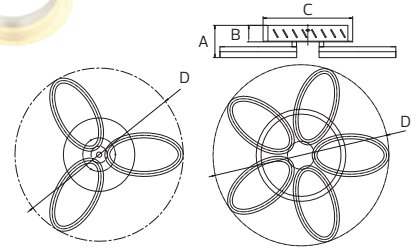

AVANGARD

- 220-240V / 50-60Hz
- Average Life: 50.000 Hrs
- 4000K

WHITE

BLACK

SMD LED

AVANGARD-24	AVANGARD-40
019-005-0024	019-005-0040

Power	: 24 W	40 W
Luminous Flux	: 1680 lm	2800 lm
Sizes (mm)	: A: 82 B: 42 C: 230 D: 515	A: 98 B: 50 C: 280 D: 550