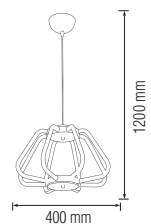

AVANGARD

- 220-240V / 50-60Hz
- Average Life: 50.000 Hrs
- 4000K

WHITE

BLACK

SMD LED

AVANGARD-24	AVANGARD-40
019-005-0024	019-005-0040

Power	: 24 W	40 W
Luminous Flux	: 1680 lm	2800 lm
Sizes (mm)	: A: 82 B: 42 C: 230 D: 515	A: 98 B: 50 C: 280 D: 550