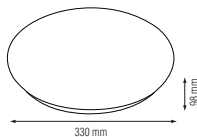

SHARK-24

WHITE

027 001 0024

- 160-265V / 50-60Hz
- Average Life: 30.000 Hrs
- 1800 lm
- 6400K