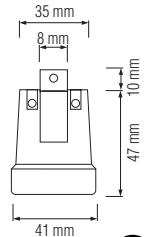

PORCELAIN

094 003 0002

094 003 0003

094 003 0004

LAMP HOLDER

HOROZ ELECTRIC

Starter / Transformer / Adhesive Tape / Nail Cable Clip / Cable Tie / Coaxial Cable / Network Cable

Starter