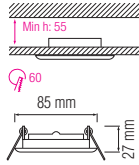

ORKİDE

015 007 0050