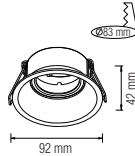

MEYAN-R

015-029-0001