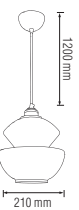

ELEMENT-1

021 015 0001

ELEMENT-2

021 015 0002

- 250V~/4A
- Max. 60W
- Glass

SPARK-1

021 016 0001

SPARK-2

021 016 0002

- 250V~/4A
- Max. 60W
- Glass

HARMONY-1

021 017 0001

HARMONY-2

021 017 0002

- 250V~/4A
- Max. 60W
- Glass