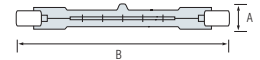

**HOROZ ELECTRIC**

Halogen Lamp

Average Life: 2.000 Hrs

	78 mm	118 mm	189 mm
	220-240V/50-60 Hz	220-240V/50-60 Hz	220-240V/50-60 Hz
Power	150W	300 W / 500W	1000W
Luminous Flux	1600 lm	4000 lm / 7500 lm	18000 lm
Sizes (mm)	A: 10 B: 78	A: 13 B: 118	A: 13 B: 189