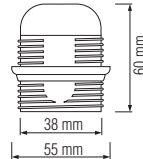

094 002 0001

PLASTIC