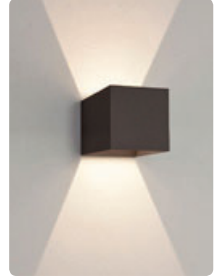

WHITE

BLACK

- 100-240V / 50-60Hz
- 4200K
- 320 lm (SİSAM) / 520 lm (TRUVA)
- Average Life: 30.000 Hrs