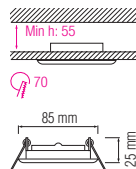

PAPATYA

015 016 0050