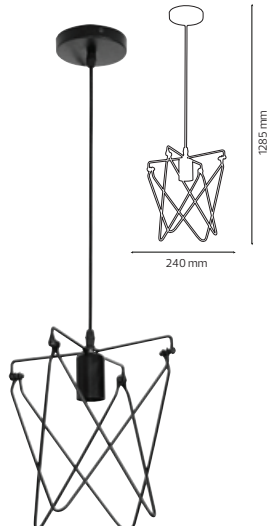

KEPLER

021 011 0001