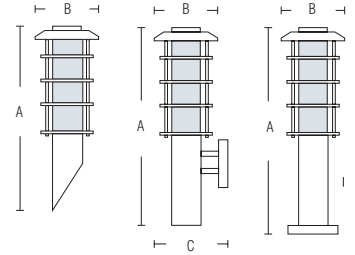

LADİN

- 220-240V / 50-60Hz
- Stainless Steel and Galvanized Steel Body
- Diffuser: PC
- Max. 60W

LADİN-1

075-002-0001

LADİN-2

075-002-0002

LADİN-3

075-002-0003

LADİN-4

075-002-0004

Sizes (mm)

: A: 335 B: 120

A: 350 B: 120 C: 165

A: 500 B: 120

A: 800 B: 120