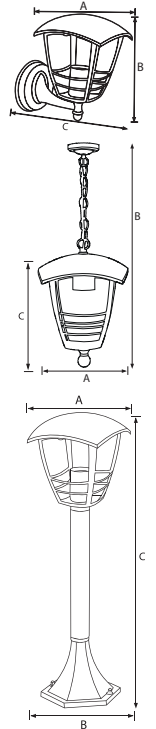

Garden Lamp LED Garden Lamp LED House Number Light

NAR

- 220-240V / 50-60Hz
- Aluminium Body
- Plastic Diffuser

NAR-1
075-016-0001

NAR-2
075-016-0002

NAR-3
075-016-0003

NAR-4
075-016-0004

NAR-5
075-016-0005

Power :	Max.60 W
Color :	Black/White
Sizes :	A: 170 B: 240 C: 210

Power :	Max.60 W
Color :	Black/White
Sizes :	A: 170 B: 800 C: 260

Power :	Max.60 W
Color :	Black/White
Sizes :	A: 170 B: 170 C: 300

Power :	Max.60 W
Color :	Black
Sizes :	A: 170 B: 170 C: 580

Power :	Max.60 W
Color :	Black
Sizes :	A: 170 B: 170 C: 840

GARDEN LAMP