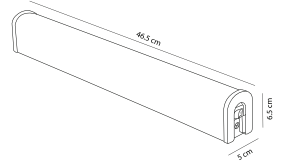

TOYGAR-12

040 013 0012

CHROME

- 100-250V / 50-60Hz
- Average Life: 30.000 Hrs
- 1100 lm
- 4200K