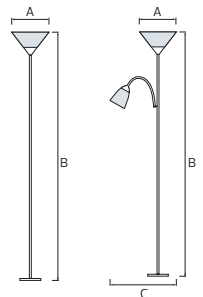

	MERİÇ-1	MERİÇ-2	MERİÇ-3
	045-001-0001	045-001-0002	045-001-0003
Power	: Max. 100 W	Max. 100 W (Mother) Max. 40 W (Baby)	Max. 100 W (Mother) Max. 40 W (Baby)
Lamp Holder	: E27	E27 (Mother) & E14 (Baby)	E27 (Mother) & E14 (Baby)
Color	: Blue / White / Green Orange	White	White
Sizes (mm)	: A: 250 B: 1800	A: 250 B: 1800 C: 500	A: 285 B: 1800 C: 500