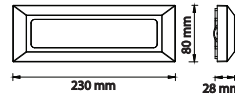

ZEYTİN

076 032 0012

BADEM

076 028 0012

SUSAM

076 030 0012

ILGIN

076 029 0012

BLACK

- 100-240V / 50-60Hz
- 4200K
- 480 lm
- Average Life: 30.000 Hrs

SMD LED

12W

HURMA

076 010 0005

MERSİN

076 011 0005

GÜRGEN

076 012 0005

BLACK

- 100-240V / 50-60Hz
- 4200K
- 270 lm
- Average Life: 30.000 Hrs

SMD LED

5W

IHLAMUR

076 013 0002

İĞDE

076 014 0002

İNCİR

076 015 0002

BLACK

- 100-240V / 50-60Hz
- 4200K
- 110 lm
- Average Life: 30.000 Hrs

SMD LED

2W