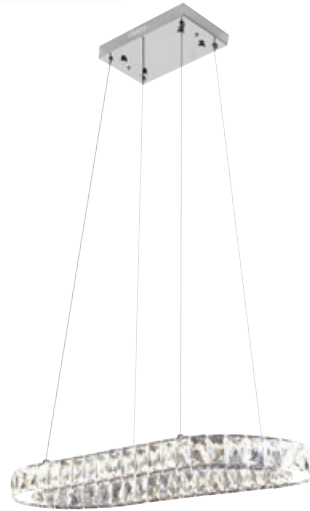

POLARIS

019 024 0046

CHROME

- 180-260V / 50-60Hz
- Average Life: 30.000 Hrs
- 3220 lm
- 4000K