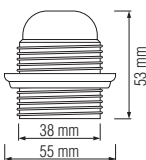

094 001 0004