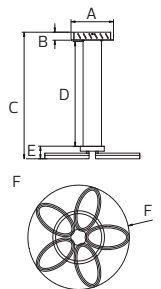

ELEGANCE

- 220-240V / 50-60Hz
- Average Life: 50.000 Hrs
- 4000K

WHITE

BLACK

SMD LED

ELEGANCE-24	ELEGANCE-40
019-006-0024	019-006-0040

Power	: 24 W	40 W
Luminous Flux	: 1680 lm	2800 lm
Sizes (mm)	: A: 230 B: 42 C:1319 D: 1200 E: 66,6 F: 515	A: 230 B: 42 C:1319 D: 1200 E: 66,6 F: 550