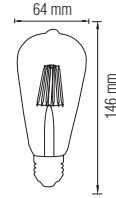

RUSTIC VINTAGE-6

- 220-240V / 50-60Hz
- Average Life: 20.000 Hrs
- 540 lm
- 2200K

001 029 0006

AMBER COLOR