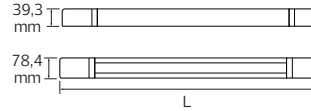

NEHIR

- 170-265V/50-60Hz
- Average Life: 30.000 Hrs
- 6400K

SMD LED

NEHIR-18	NEHIR-36	NEHIR-45
059-003-0018	059-003-0036	059-003-0045

Power	: 18 W	36 W	45 W
Luminous Flux	: 1440 lm	2880 lm	3600 lm
Length (mm)	: L: 652	L: 1262	L: 1562