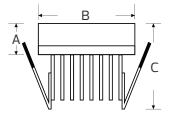

016-040-0005

016-040-0007

016-040-0009

Power	:	5 W	7 W	9 W
Luminous Flux	:	400 lm	560 lm	720 lm
Cutting Diameter (mm)	:	Ø50	Ø70	Ø95
Sizes (mm)	:	A: 20 B: 62 C: 55	A: 20 B: 82 C: 55	A: 20 B: 102 C: 55

**WHITE**