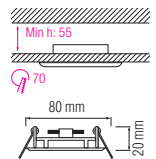

ORTANCA

015 010 0050