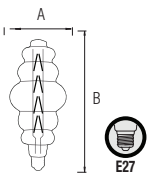

ORIGAMI-XL

FLAMENT LED

	ORIGAMI	ORIGAMI-XL
	001-053-0008	001-053-0008
Power :	8 W	8 W
Luminous Flux :	620 lm (Amber) / 250 lm (Titanium)	620 lm (Amber) / 250 lm (Titanium)
Color Temperature :	2200K (Amber) / 2400K (Titanium)	2200K (Amber) / 2400K (Titanium)
Sizes (mm) :	A: 120 B: 270	A: 180 B: 400

ELLIPTIC

- 220-240V / 50-60Hz
- Average Life: 20.000 Hrs