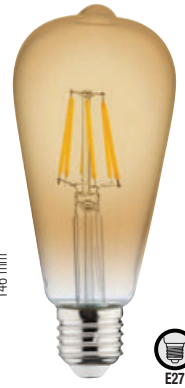

FILAMENT FLAME-4	FILAMENT FLAME-6
001-014-0004	001-014-0006

Power	:	4 W	6 W
Luminous Flux	:	450 lm	700 lm

FILAMENT GLOBE

- 220-240V / 50-60Hz
- Average Life: 20.000 Hrs
- 2700K / 4200K

NEW PRODUCT

NEW PRODUCT

FILAMENT GLOBE-4	FILAMENT GLOBE-6	FILAMENT GLOBE-8	FILAMENT GLOBE-10	FILAMENT GLOBE-12	FILAMENT GLOBE-15
001-015-0004	001-015-0006	001-015-0008	001-015-0010	001-015-0012	001-015-0015

Power	:	4 W	6 W	8 W	10 W	12 W	15 W
Luminous Flux	:	420 lm	650 lm	850 lm	1200 lm	1540 lm	1750 lm
Sizes (mm)	:	A: 60 B: 105	A: 60 B: 105	A: 60 B: 105	A: 67 B: 112	A: 67 B: 112	A: 70 B: 131

RUSTIC GLOBE-6

- 220-240V / 50-60Hz
- Average Life: 20.000 Hrs
- 540 lm
- 2200K

001 030 0006

AMBER COLOR

RUSTIC VINTAGE-6

- 220-240V / 50-60Hz
- Average Life: 20.000 Hrs
- 540 lm
- 2200K

001 029 0006

AMBER COLOR