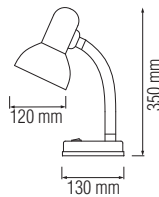

HOROZ ELECTRIC

Desk Lamp

SİMGE

048 014 0060

GREEN

BLUE

- 220-240V / 50-60Hz
- Max. 60W

RANA

048 013 0060

BLACK

WHITE

RED

- 220-240V / 50-60Hz
- Max. 60W

DESK LAMP

BİHTER

048 009 0060

BLACK

WHITE

RED

BLUE

- 220-240V / 50-60Hz
- Max. 60W

DENİZ

048 011 0040

WHITE

RED

- 220-240V / 50-60Hz
- Max. 40W