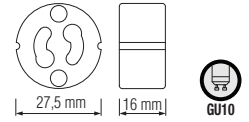

Lamp Holder

094 004 0001

10 cm. 20 cm.

094 004 0002

15 cm.

094 001 0001

BAKELITE

094 001 0002