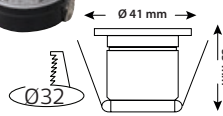

SILVIA

016 039 0001