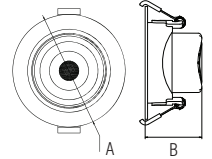

NEW PRODUCT

SMD LED

	NORA-5	NORA-7	NORA-9	NORA-12
	016-053-0005	016-053-0007	016-053-0009	016-053-0012
Power	5 W	7 W	9 W	12 W
Luminous Flux	445 lm	630 lm	806 lm	1041 lm
Cutting Diameter (mm)	Ø70	Ø70	Ø90	Ø110
Sizes (mm)	A: 85.8 B: 25	A: 85.8 B: 25	A: 105 B: 31	A: 125 B: 35