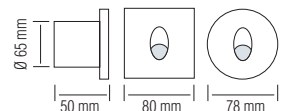

ZÜMRÜT

079 001 0003

YAKUT

079 002 0003

WHITE

MAT CHROME

- 185-264V / 50-60Hz
- 86 lm
- 4000K
- Average Life: 30.000 Hrs