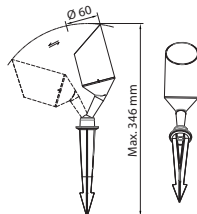

KUKA-5

076 031 0005

- 100-240V / 50-60Hz
- 4200K
- 290 lm
- Average Life: 30.000 Hrs