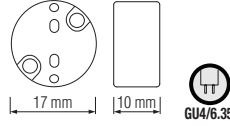

094 004 0001

10 cm. 20 cm.