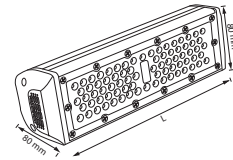

HOROZ ELECTRIC

LED Linear High Bay Lamp

ZEUGMA

- 100-265V / 50-60Hz
- Average Life: 50.000 Hrs
- 6400K
- Aluminium Die Casting Body

Mountable

Hangable

SMD LED

	ZEUGMA-50	ZEUGMA-100	ZEUGMA-150	ZEUGMA-200
	063-005-0050	063-005-0100	063-005-0150	063-005-0200
Power	: 50 W	: 100 W	: 150 W	: 200 W
Luminous Flux	: 4650 lm	: 9300 lm	: 13950 lm	: 18600 lm
Length (mm)	: 290	: 520	: 758	: 1000