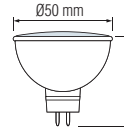

- 175-250V / 50-60Hz
- Average Life: 25.000 Hrs
- 3000K / 4200K / 6400K

	FONIX-4	FONIX-6	FONIX-8
	001-001-0004	001-001-0006	001-001-0008

Power	: 4 W	6 W	8 W
Luminous Flux	: 250 lm	390 lm	610 lm