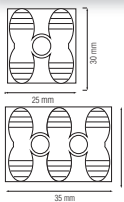

WIRE SPRING