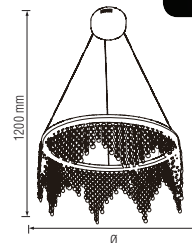

VOYAGER

- 180-260V / 50-60Hz
- Average Life: 30.000 Hrs
- 4000K

CHROME

SMD LED

	VOYAGER-12	VOYAGER-18	VOYAGER-24
	019-041-0012	019-041-0018	019-041-0024

Power	: 12 W	18 W	24 W
Luminous Flux	: 840 lm	1260 lm	1680 lm
Length (mm)	: L : 410	L : 565	L : 815

LED CRYSTAL SUSPENSION LIGHT

ASTORIA

- 180-260V / 50-60Hz
- Average Life: 30.000 Hrs
- 4000K

CHROME

SMD LED

	ASTORIA-19	ASTORIA-25	ASTORIA-32	ASTORIA-38
	019-040-0019	019-040-0025	019-040-0032	019-040-0038

Power	: 19 W	25 W	32 W	38 W
Luminous Flux	: 1330 lm	1750 lm	2240 lm	2660 lm
Diameter (mm)	: Ø: 300	Ø: 400	Ø: 500	Ø: 600