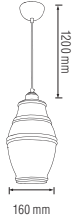

ELEMENT-1

021 015 0001

ELEMENT-2

021 015 0002

- 250V~/4A
- Max. 60W
- Glass

SPARK-1

021 016 0001

SPARK-2

021 016 0002

- 250V~/4A
- Max. 60W
- Glass

HARMONY-1

021 017 0001

HARMONY-2

021 017 0002

- 250V~/4A
- Max. 60W
- Glass