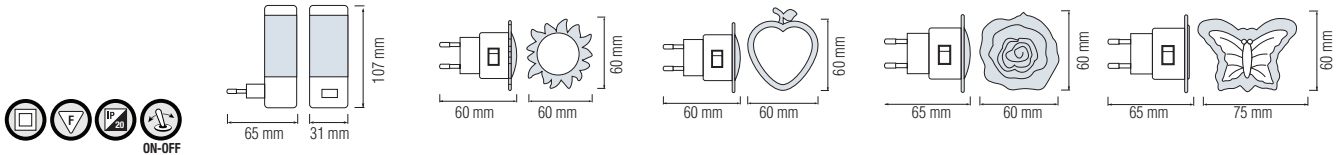

DORA	REX	BUGS	MAX	DUFFY
	085-001-0001	085-001-0002	085-001-0003	085-001-0004	085-001-0005
Power	0.4 W	0.4 W	0.3 W	0.4 W	0.3 W
Luminous Flux	25 lm	25 lm	20 lm	25 lm	20 lm