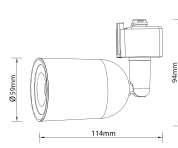

ARIZONA

- 100-240V / 50-60Hz
- Average Life: 30.000 Hrs
- 4200K

WHITE

BLACK

SMD LED

	ARIZONA-5	ARIZONA-10
	018-027-0005	018-027-0010
Power	: 5 W	: 10 W
Luminous Flux	: 380 lm	: 650 lm
Beam Angle	: 52°	: 60°