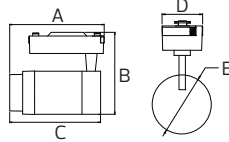

Z O O M A B L E

MONACO

- 100-240V / 50-60Hz
- Average Life: 40.000 Hrs
- 4200K
- Beam Angle: 15°-60°

WHITE

BLACK

COB LED

MONACO-15	MONACO-30
018-019-0015	018-019-0030

Power	:	15 W	30 W
Luminous Flux	:	1125 lm	2250 lm
Sizes (mm)	:	A: 150 B: 130 C: 140 D: 47 E: 59	A: 190 B: 170 C: 165 D: 64 E: 85