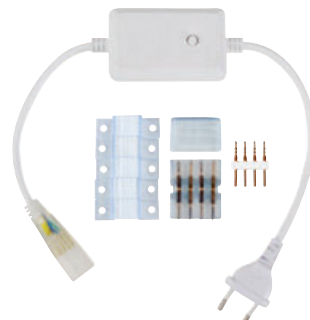

VOLGA RGB SOCKET	COLORADO RGB SOCKET	GANJ RGB SOCKET	NEOLED RGB SOCKET
081-004-0012	081-006-0012	081-009-0012	081-010-0012
10 mm	12 mm	12 mm	10 mm