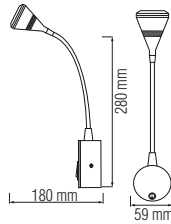

KUĞU

- 220-240V / 50-60Hz
- Average Life: 30.000 Hrs
- 200 lm
- 4200K

SILVER

040 006 0003