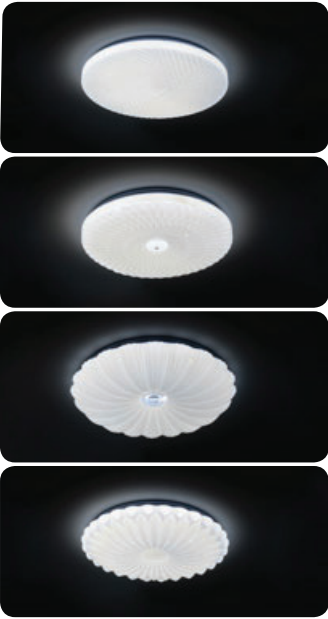

Power	: 3 W	6 W	12 W
Luminous Flux	: 170 lm	340 lm	950 lm
Sizes (mm)	: A: 200 B: 55 C: 100 D: 80	A: 300 B: 59 C: 179 D: 80	A: 480 B: 58 C: 345 D: 80

HOROZ ELECTRIC

LED Decorative Ceiling Lamp

HOROZ ELECTRIC