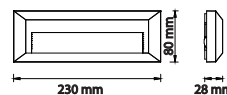

ZEYTİN

076 032 0012

BADEM

076 028 0012

SUSAM

076 030 0012

ILGIN

076 029 0012

BLACK

- 100-240V / 50-60Hz
- 4200K
- 480 lm
- Average Life: 30.000 Hrs

SMD LED

12W

HURMA

076 010 0005

MERSİN

076 011 0005

GÜRGEN

076 012 0005

BLACK

- 100-240V / 50-60Hz
- 4200K
- 270 lm
- Average Life: 30.000 Hrs

SMD LED

5W

IHLAMUR

076 013 0002

İĞDE

076 014 0002

İNCİR

076 015 0002

BLACK

- 100-240V / 50-60Hz
- 4200K
- 110 lm
- Average Life: 30.000 Hrs

SMD LED

2W