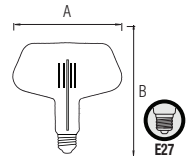

FILAMENT LED

GINZA

001-050-0008

GINZA-XL

001-050-0008

Power	:	8 W	8 W
Luminous Flux	:	620 lm (Amber) / 250 lm (Titanium)	620 lm (Amber) / 250 lm (Titanium)
Color Temperature	:	2200K (Amber) / 2400K (Titanium)	2200K (Amber) / 2400K (Titanium)
Sizes (mm)	:	A: 180 B: 190	A: 230 B: 200