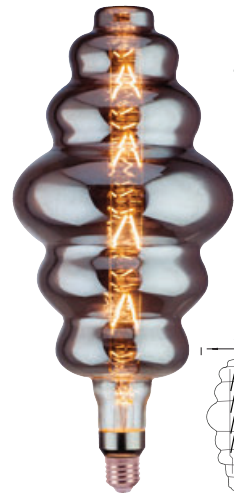

ORIGAMI-XL

FLAMENT LED

	ORIGAMI	ORIGAMI-XL
	001-053-0008	001-053-0008
Power :	8 W	8 W
Luminous Flux :	620 lm (Amber) / 250 lm (Titanium)	620 lm (Amber) / 250 lm (Titanium)
Color Temperature :	2200K (Amber) / 2400K (Titanium)	2200K (Amber) / 2400K (Titanium)
Sizes (mm) :	A: 120 B: 270	A: 180 B: 400

ELLIPTIC

- 220-240V / 50-60Hz
- Average Life: 20.000 Hrs