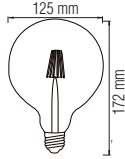

AMBER COLOR