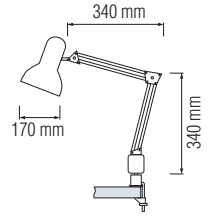

RANA

048 013 0060

BLACK

WHITE

RED

- 220-240V / 50-60Hz
- Max. 60W

DESK LAMP

BİHTER

048 009 0060

BLACK

WHITE

RED

BLUE

- 220-240V / 50-60Hz
- Max. 60W