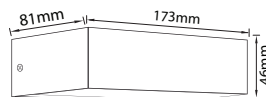

ANDIZ

- **BLACK**
- **WHITE**

076 037 0009

- 100-240V
- 50-60Hz
- 4200K
- 450 lm
- Average Life: 30.000 Hrs