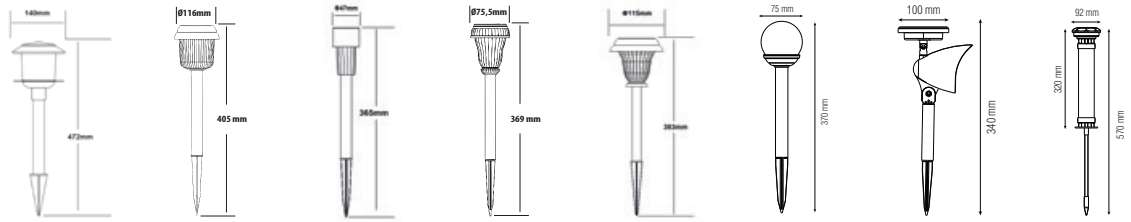

VENÜS	MARS	NEPTUN	PLUTON	HALLEY	CRYSTAL	ORBIT	LOTUS
	078-001-0001	078-002-0001	078-004-0001	078-005-0001	078-006-0001	078-009-0001	078-010-0001	078-011-0001

Battery :	Ni-MH AA 200 mAh 1.2V	Ni-MH AA 200 mAh 1.2V	Ni-MH AA 100 mAh 1.2V	Ni-MH AA 100 mAh 1.2V	Ni-MH AA 100 mAh 1.2V	Ni-MH AA 100 mAh 1.2V	Ni-MH AA 200 mAh 1.2V	Ni-MH AA 200 mAh 1.2V
ON/OFF :	Yes	Yes	No	No	No	No	Yes	Yes

LED SOLAR LAMP