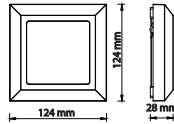

ZEYTİN

076 032 0012

BADEM

076 028 0012

SUSAM

076 030 0012

ILGIN

076 029 0012

BLACK

- 100-240V / 50-60Hz
- 4200K
- 480 lm
- Average Life: 30.000 Hrs

SMD LED

12W

HURMA

076 010 0005

MERSİN

076 011 0005

GÜRGEN

076 012 0005

BLACK

- 100-240V / 50-60Hz
- 4200K
- 270 lm
- Average Life: 30.000 Hrs

SMD LED

5W

IHLAMUR

076 013 0002

İĞDE

076 014 0002

İNCİR

076 015 0002

BLACK

- 100-240V / 50-60Hz
- 4200K
- 110 lm
- Average Life: 30.000 Hrs

SMD LED

2W