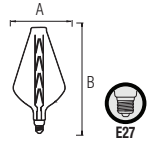

PARADOX

- 220-240V / 50-60Hz
- Average Life: 20.000 Hrs

PARADOX-XL

FLAMENT LED

	PARADOX	PARADOX-XL
	001-052-0008	001-052-0008
Power :	8 W	8 W
Luminous Flux :	620 lm (Amber) / 250 lm (Titanium)	620 lm (Amber) / 250 lm (Titanium)
Color Temperature :	2200K (Amber) / 2400K (Titanium)	2200K (Amber) / 2400K (Titanium)
Sizes (mm) :	A: 120 B: 270	A: 188 B: 400

ORIGAMI

- 220-240V / 50-60Hz
- Average Life: 20.000 Hrs