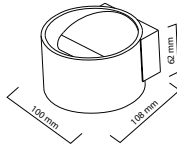

029-003-0018

Power	: 6 W	12 W	18 W
Luminous Flux	: 340 lm	950 lm	1400 lm
Sizes (mm)	: A: 250 B: 105 C: 95	A: 420 B: 105 C: 95	A: 580 B: 105 C: 95

SİSAM

029 006 0008

TRUVA

029 007 0008

WHITE

BLACK