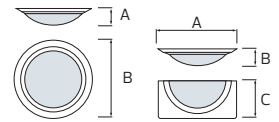

ZARA

- 220-240V / 50-60Hz
- Diffuser: Glass

MAT CHROME

ZARA-1

ZARA-2

ZARA-3

ZARA-4

026-003-0001

026-003-0002

026-003-0003

026-003-0004

Power	:	Max. 60 W	Max. 2X60 W	Max. 3X60 W	Max. 60 W
Sizes (mm)	:	A: 90 B: 230	A: 100 B: 285	A: 130 B: 370	A: 265 B: 110 C: 150