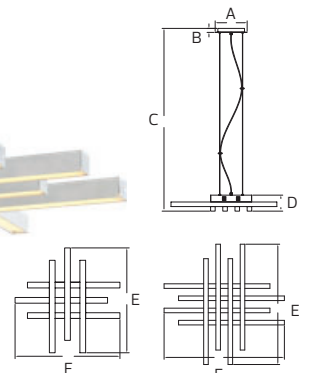

ASFOR

- 220-240V / 50-60Hz
- Average Life: 50.000 Hrs
- 4000K

BLACK

WHITE

SMD LED

	ASFOR-50	ASFOR-85
Power	50 W	85 W
Luminous Flux	800 lm	1400 lm
Sizes (mm)	A: 160 B: 26 C: 1200 D: 95 E: 550 F: 550	A: 210 B: 26 C: 1200 D: 105 E: 790 F: 790