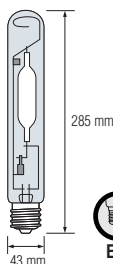

HOROZ ELECTRIC

Mercury Lamp / Metal Halide Lamp

PLANET

- 220-240V / 50-60Hz
- Average Life: 6.000 Hrs
- 4400K

Use Without Ballast

	PLANET-125 008-002-0125	PLANET-160 008-002-0160	PLANET-250 008-002-0250
Power	125 W	160 W	250 W
Luminous Flux	2560 lm	3200 lm	4900 lm
Lamp Holder	E27	E27	E40
Sizes (mm)	A: 70 B: 150	A: 70 B: 155	A: 90 B: 230

KRIPTON

- 220-240V / 50-60Hz
- Average Life: 6.000 Hrs
- 5500K

Use With Ballast

	KRIPTON-125 008-001-0125	KRIPTON-250 008-001-0250	KRIPTON-400 008-001-0400
Power	125 W	250 W	400 W
Luminous Flux	4990 lm	11025 lm	21000 lm
Lamp Holder	E27	E40	E40
Sizes (mm)	A: 70 B: 150	A: 90 B: 230	A: 110 B: 260

HOROZ ELECTRIC

Mercury Lamp Metal Halide Lamp

NEXUS

- 220-240V / 50-60Hz
- 35.000-38.000 lm (WHITE)
- 8.000-10.000 lm (BLUE)
- 28.000-31.000 lm (GREEN)
- 20.000-23.000 lm (RED)
- Average Life: 6.000 Hrs

Use With Ballast

009 002 0400

MERKÜR

- 220-240V / 50-60Hz
- Average Life: 6.000 Hrs
- 11000 lm
- 4000K

Use With Ballast

009 001 0150