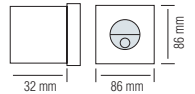

WITH PIR SENSOR