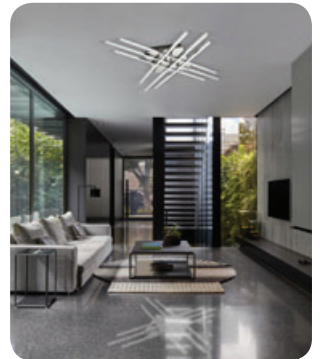

- 110-240V / 50-60Hz
- Average Life: 30.000 Hrs
- 1211 lm
- 4000K

ORION

019 017 0030

CHROME

- 110-240V / 50-60Hz
- Average Life: 30.000 Hrs
- 2059 lm
- 4000K

LED SUSPENSION LIGHT

AVALON

019 018 0035