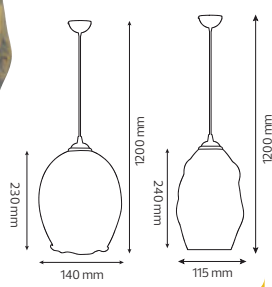

METEOR

COPPER

CHROME

- 250V~/4A
- Max. 60W
- Glass

021 014 0001 021 014 0002

GLASS PENDANT LAMP / PENDANT LAMP

DREAM

021 020 0001