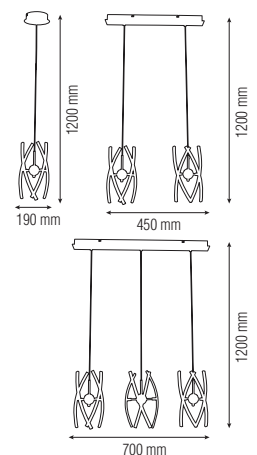

PRIME-45

019 029 0045

CHROME

- 110-240V / 50-60Hz
- Average Life: 30.000 Hrs
- 3500 lm
- 4000K

45W SMD LED

LED SUSPENSION LIGHT

OPTIMA-12

019 030 0012

12W

OPTIMA-24

019 030 0024

24W

OPTIMA-36

019 030 0036

36W

CHROME

- 110-240V / 50-60Hz
- Average Life: 30.000 Hrs
- 900/1800/2700 lm
- 4000K

SMD LED