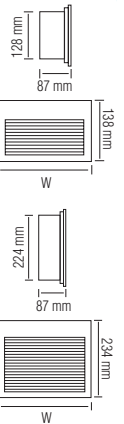

SMD LED

	KUVARS	KALSİT	OPAL	KORNET	GRANİT	PIRLANTA
	079-006-0002	079-007-0002	079-008-0003	079-009-0002	079-010-0002	079-011-0003
Power	: 1.5 W	: 1.8 W	: 2.7 W	: 1.5 W	: 1.8 W	: 2.7 W
Luminous Flux	: 90 lm	: 105 lm	: 160 lm	: 90 lm	: 105 lm	: 160 lm
Width (mm)	: W: 95	: W: 140	: W: 185	: W: 95	: W: 140	: W: 185