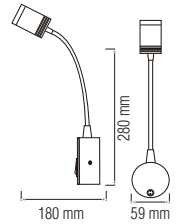

TURNA

- 220-240V / 50-60Hz
- Average Life: 30.000 Hrs
- 200 lm
- 4200K

SILVER

040 007 0003