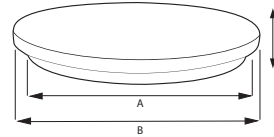

SMD LED

ELECTRON-15	ELECTRON-24	ELECTRON-36
027-010-0015	027-010-0024	027-010-0036

Power	: 15 W	24 W	36 W
Luminous Flux	: 911 lm	1485 lm	2228 lm
Sizes (mm)	: A: 230 B: 260 C:50	A: 300 B: 330 C:52	A: 350 B: 385 C: 55