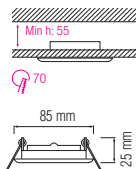

YONCA

015 015 0050