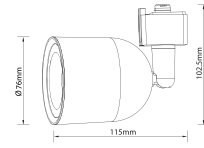

ARIZONA

- 100-240V / 50-60Hz
- Average Life: 30.000 Hrs
- 4200K

WHITE

BLACK

SMD LED

	ARIZONA-5	ARIZONA-10
	018-027-0005	018-027-0010
Power	: 5 W	: 10 W
Luminous Flux	: 380 lm	: 650 lm
Beam Angle	: 52°	: 60°