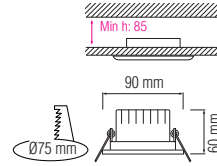

COB LED

MELISA-3

MELISA-5

VICTORIA-3

VICTORIA-5

016-008-0003

016-008-0005

016-007-0003

016-007-0005

Power	:	3 W	5 W	3 W	5 W
Luminous Flux	:	230 lm	300 lm	230 lm	300 lm