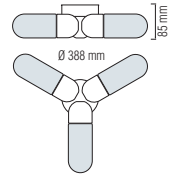

CHROME

■ 220-240V / 50-60Hz

E14

AQUA-1	AQUA-3
037-001-0001	037-001-0003

Power : Max.40W   Max.3x40W