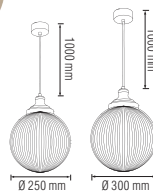

GLASS PENDANT LAMP / PENDANT LAMP

DREAM

021 020 0001

SHARP

021 019 0001

RONDO

021 018 0001

AMBER

TITANIUM

- 250V~/4A
- Max. 60W
- Glass

GLOBAL

021 021 0001

GLOBAL-X

021 021 0002

AMBER

TITANIUM

- 250V~/4A
- Max. 60W
- Glass

AMPER

021 022 0001

COPPER

- 250V~/4A
- Max. 60W
- For Glass Pendant