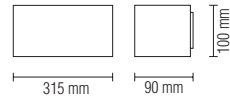

075-009-0001

075-009-0002

075-009-0003