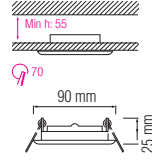

MENEKŞE

015 008 0050