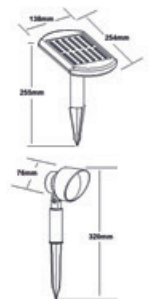

0.1W SMD LED

MAGIC

078 007 0001

- 3 Ni-MH AA 100 mAh 1.2V
- 6400K
- 9x1.5 lm
- Average Life: 100,000 Hrs

9x0.06W LED

- 6400K
- 1.5 lm
- Average Life: 100.000 Hrs

VENÜS

MARS